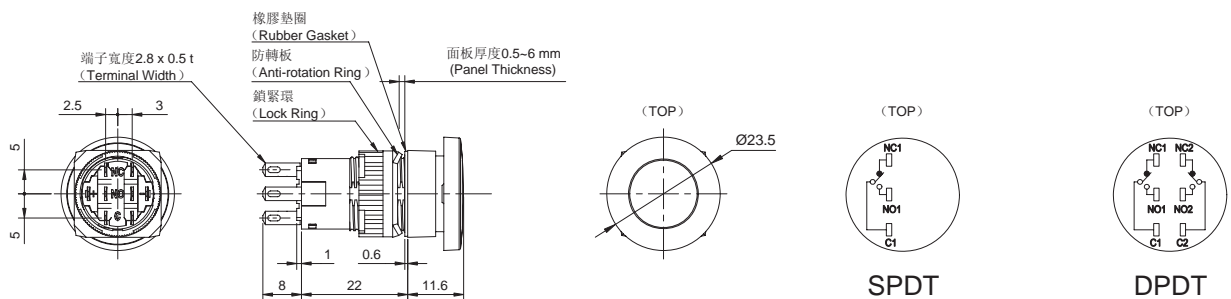

外型尺寸圖 (Dimensions) (mm)

C1S-M1 大型按鈕開關 - 圓型  
(C1S-M1 Oversized Pushbutton-Round)

操作類型 (Operation)	接點結構 (Contacts)	型號 (訂購型號) (Type No.)		顏色記號① (Colors ①)	備註 (Notes)
		閉鎖型 (IP40)	防水型 (IP65)		
瞬時型 Momentary	SPDT	C1S02-M111 ① -H11	C1S02-M121 ① -H11	B: 藍色 G: 綠色 K: 黑色 R: 紅色 W: 白色 Y: 黃色  B: Blue G: Green K: Black R: Red W: White Y: Yellow	文字記名板尺寸: (Marking Plate Size) Ø 13.7mm  雕刻範圍: (Engraving Range) Ø 12mm  雕刻深度: 0.5mm 以內 (Engraving Depth 0.5mm maximum)
	DPDT	C1S02-M111 ① -H10	C1S02-M121 ① -H10		
交替型 Maintained	SPDT	C1S01-M111 ① -H11	C1S01-M121 ① -H11		
	DPDT	C1S01-M111 ① -H10	C1S01-M121 ① -H10		

■ 外型尺寸圖 (Dimensions) (mm)

C1S-A1 大型按鈕開關 - 正方形  
(C1S-A1 Oversized Pushbuttons-Square)

操作類型 (Operation)	接點結構 (Contacts)	型號 (訂購型號) (Type No.)		顏色記號① (Colors ①)	備註 (Notes)
		閉鎖型 (IP40)	防水型 (IP65)		
瞬時型 Momentary	SPDT	C1S02-A111 ① -H11	C1S02-A121 ① -H11	B: 藍色 G: 綠色 K: 黑色 R: 紅色 W: 白色 Y: 黃色  B: Blue G: Green K: Black R: Red W: White Y: Yellow	文字記名板尺寸: (Marking Plate Size) □ 13.7mm  雕刻範圍: (Engraving Range) □ 12mm  雕刻深度: (Engraving Depth) 0.5mm 以內 (Engraving Depth 0.5mm maximum)
	DPDT	C1S02-A111 ① -H10	C1S02-A121 ① -H10		
交替型 Maintained	SPDT	C1S01-A111 ① -H11	C1S01-A121 ① -H11		
	DPDT	C1S01-A111 ① -H10	C1S01-A121 ① -H10		