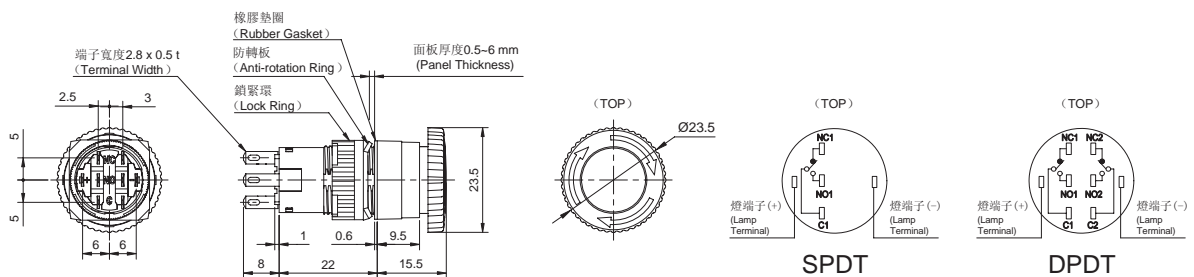

• C1S04 型開關不能作為緊急停止開關使用。(Do not use C1S04 pushbuttons as emergency stop switches.)

■ 外型尺寸圖 (Dimensions) (mm)

C1S09 照光按鎖定旋轉復歸型按鈕開關  
(C1S09 Illuminated Pushlock Turn Clockwise to Reset Pushbuttons)

操作類型 (Operation)	使用電壓 (Operating Voltage)	接點結構 (Contacts)	型號 (訂購型號) (Type No.)		顏色記號 (Colors)	備註 (Notes)
			閉鎖型 (IP40)	防水型 (IP65)		
按鎖定旋轉 復歸型 (Pushlock turn clockwise to reset)	無 (Without Lamps)	SPDT	C1S09-MC10R-H02	C1S09-MC20R-H02	僅紅色  Red Only	
		DPDT	C1S09-MC10R-H01	C1S09-MC20R-H01		
	6V AC/DC	SPDT	C1S09-MC1HR-H02	C1S09-MC2HR-H02		
		DPDT	C1S09-MC1HR-H01	C1S09-MC2HR-H01		
	12V AC/DC	SPDT	C1S09-MC1JR-H02	C1S09-MC2JR-H02		
		DPDT	C1S09-MC1JR-H01	C1S09-MC2JR-H01		
	24V AC/DC	SPDT	C1S09-MC1KR-H02	C1S09-MC2KR-H02		
		DPDT	C1S09-MC1KR-H01	C1S09-MC2KR-H01		

### 外型尺寸圖 (Dimensions) (mm)

CIS-R1 按鈕開關 - 圓型  
(C1S-R1 Pushbutton-Round)

操作類型 (Operation)	按鈕樣式 (Botton Style)	接點結構 (Contacts)	型號 (訂購型號) (Type No.)		顏色記號① (Colors ①)	備註 (Notes)
			閉鎖型 (IP40)	防水型 (IP65)		
瞬時型 Momentary	按鈕式 (Pushbutton)	SPDT	C1S02-R111 ① -H11	C1S02-R121 ① -H11	按鈕式 (Pushbutton) B: 藍色 G: 綠色 K: 黑色 R: 紅色 W: 白色 Y: 黃色  B: Blue G: Green K: Black R: Red W: White Y: Yellow	僅用於燈罩式 (Lens only)  文字記名板尺寸: (Marking Plate Size) Ø 13.7mm
		DPDT	C1S02-R111 ① -H10	C1S02-R121 ① -H10		
	燈罩式 (Lense)	SPDT	C1S02-R110 ① -H11	C1S02-R120 ① -H11		
		DPDT	C1S02-R110 ① -H10	C1S02-R120 ① -H10		
交替型 Maintained	按鈕式 (Pushbutton)	SPDT	C1S01-R111 ① -H11	C1S01-R121 ① -H11	燈罩式 (Lens) B: 藍色 G: 綠色 O: 橘色 P: 純白色 R: 紅色 W: 乳白色 Y: 黃色  B: Blue G: Green O: Orange P: Pure White R: Red W: White Y: Yellow	雕刻範圍: (Engraving Range) Ø 12mm  雕刻深度: (Engraving Depth) 0.5mm 以內 (0.5mm maximum)
		DPDT	C1S01-R111 ① -H10	C1S01-R121 ① -H10		
	燈罩式 (Lense)	SPDT	C1S01-R110 ① -H11	C1S01-R120 ① -H11		
		DPDT	C1S01-R110 ① -H10	C1S01-R120 ① -H10		