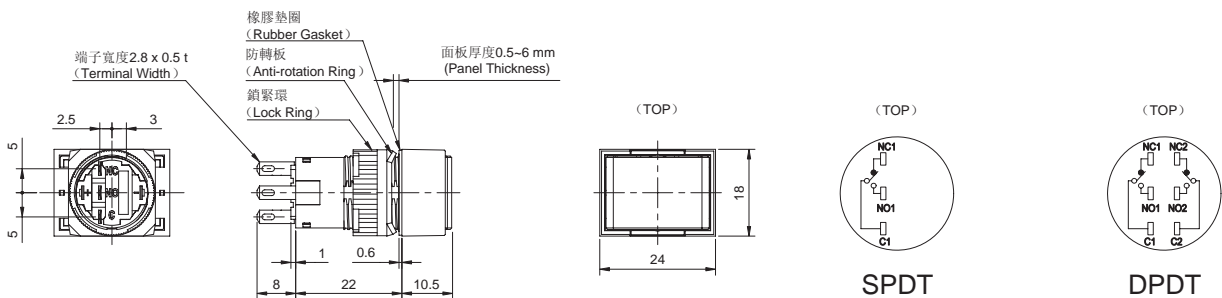

外型尺寸圖 (Dimensions) (mm)

C1S-T5 按鈕開關 - 長方形  
(C1S-T5 Pushbuttons-Rectangular)

操作類型 (Operation)	按鈕樣式 (Button Style)	接點結構 (Contacts)	型號 (訂購型號) (Type No.)		顏色記號① (Colors ①)	備註 (Notes)
			閉鎖型 (IP40)	防水型 (IP65)		
瞬時型 Momentary	按鈕式 (Pushbutton)	SPDT	C1S02-T511 ① -H11	C1S02-T521 ① -H11	按鈕式 (Pushbutton) B: 藍色 G: 綠色 K: 黑色 R: 紅色 W: 白色 Y: 黃色  B: Blue G: Green K: Black R: Red W: White Y: Yellow	僅用於燈罩式 (Lens only)  字記名板尺寸: (Marking Plate Size) 13.7 x 19.7mm
		DPDT	C1S02-T511 ① -H10	C1S02-T521 ① -H10		
	燈罩式 (Lens)	SPDT	C1S02-T510 ① -H11	C1S02-T520 ① -H11		
		DPDT	C1S02-T510 ① -H10	C1S02-T520 ① -H10		
交替型 Maintained	按鈕式 (Pushbutton)	SPDT	C1S01-T511 ① -H11	C1S01-T521 ① -H11	燈罩式 (Lens) B: 藍色 G: 綠色 O: 橘色 P: 純白色 R: 紅色 W: 乳白色 Y: 黃色  B: Blue G: Green O: Orange P: Pure White R: Red W: White Y: Yellow	雕刻範圍: (Engraving Range) 12 x 18mm  雕刻深度: (Engraving Depth) 0.5mm 以內 (Engraving Depth 0.5mm maximum)
		DPDT	C1S01-T511 ① -H10	C1S01-T521 ① -H10		
	燈罩式 (Lens)	SPDT	C1S01-T510 ① -H11	C1S01-T520 ① -H11		
		DPDT	C1S01-T510 ① -H10	C1S01-T520 ① -H10		

外型尺寸圖 (Dimensions) (mm)

C1S-M1 大型按鈕開關 - 圓型  
(C1S-M1 Oversized Pushbutton-Round)

操作類型 (Operation)	接點結構 (Contacts)	型號 (訂購型號) (Type No.)		顏色記號① (Colors ①)	備註 (Notes)
		閉鎖型 (IP40)	防水型 (IP65)		
瞬時型 Momentary	SPDT	C1S02-M111 ① -H11	C1S02-M121 ① -H11	B: 藍色 G: 綠色 K: 黑色 R: 紅色 W: 白色 Y: 黃色  B: Blue G: Green K: Black R: Red W: White Y: Yellow	文字記名板尺寸: (Marking Plate Size) Ø 13.7mm  雕刻範圍: (Engraving Range) Ø 12mm  雕刻深度: 0.5mm 以內 (Engraving Depth 0.5mm maximum)
	DPDT	C1S02-M111 ① -H10	C1S02-M121 ① -H10		
交替型 Maintained	SPDT	C1S01-M111 ① -H11	C1S01-M121 ① -H11		
	DPDT	C1S01-M111 ① -H10	C1S01-M121 ① -H10		