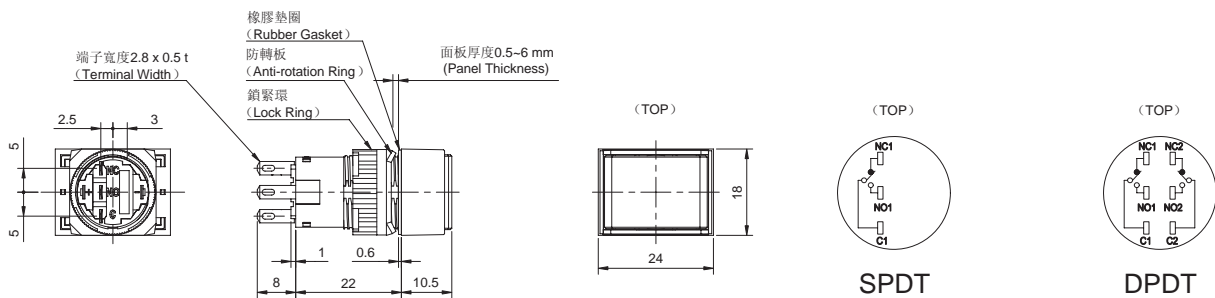

外型尺寸圖 (Dimensions) (mm)