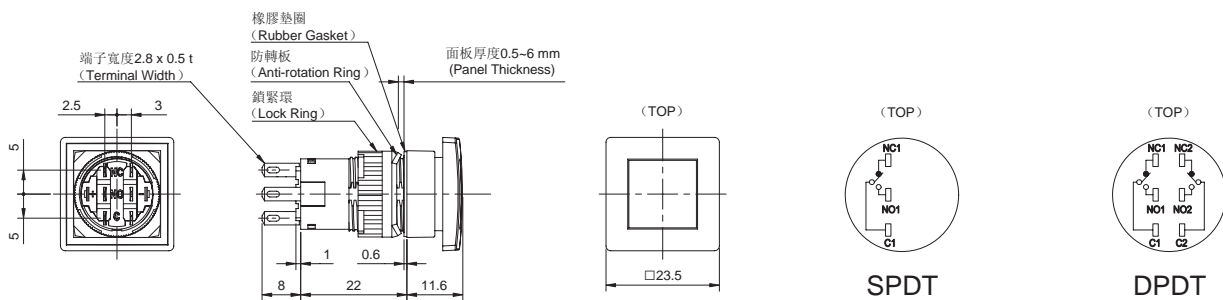

外型尺寸圖 (Dimensions) (mm)

C1S-M1 大型按鈕開關 - 圓型  
(C1S-M1 Oversized Pushbutton-Round)

操作類型 (Operation)	接點結構 (Contacts)	型號 (訂購型號) (Type No.)		顏色記號① (Colors ①)	備註 (Notes)
		閉鎖型 (IP40)	防水型 (IP65)		
瞬時型 Momentary	SPDT	C1S02-M111 ① -H11	C1S02-M121 ① -H11	B: 藍色 G: 綠色 K: 黑色 R: 紅色 W: 白色 Y: 黃色  B: Blue G: Green K: Black R: Red W: White Y: Yellow	文字記名板尺寸: (Marking Plate Size) Ø 13.7mm  雕刻範圍: (Engraving Range) Ø 12mm  雕刻深度: 0.5mm 以內 (Engraving Depth 0.5mm maximum)
	DPDT	C1S02-M111 ① -H10	C1S02-M121 ① -H10		
交替型 Maintained	SPDT	C1S01-M111 ① -H11	C1S01-M121 ① -H11		
	DPDT	C1S01-M111 ① -H10	C1S01-M121 ① -H10		

■ 外型尺寸圖 (Dimensions) (mm)

C1S-A1 大型按鈕開關 - 正方形  
(C1S-A1 Oversized Pushbuttons-Square)

操作類型 (Operation)	接點結構 (Contacts)	型號 (訂購型號) (Type No.)		顏色記號① (Colors ①)	備註 (Notes)
		閉鎖型 (IP40)	防水型 (IP65)		
瞬時型 Momentary	SPDT	C1S02-A111 ① -H11	C1S02-A121 ① -H11	B: 藍色 G: 綠色 K: 黑色 R: 紅色 W: 白色 Y: 黃色  B: Blue G: Green K: Black R: Red W: White Y: Yellow	文字記名板尺寸: (Marking Plate Size) □ 13.7mm  雕刻範圍: (Engraving Range) □ 12mm  雕刻深度: (Engraving Depth) 0.5mm 以內 (Engraving Depth 0.5mm maximum)
	DPDT	C1S02-A111 ① -H10	C1S02-A121 ① -H10		
交替型 Maintained	SPDT	C1S01-A111 ① -H11	C1S01-A121 ① -H11		
	DPDT	C1S01-A111 ① -H10	C1S01-A121 ① -H10		

### 外型尺寸圖 (Dimensions) (mm)

C1S-B1 大型按鈕開關 - 長方形  
(C1S-B1 Oversized Pushbutton-Rectangular)

操作類型 (Operation)	接點結構 (Contacts)	型號 (訂購型號) (Type No.)		顏色記號① (Colors ①)	備註 (Notes)
		閉鎖型 (IP40)	防水型 (IP65)		
瞬時型 Momentary	SPDT	C1S02-B111 ① -H11	C1S02-B121 ① -H11	B: 藍色 G: 綠色 K: 黑色 R: 紅色 W: 白色 Y: 黃色  B: Blue G: Green K: Black R: Red W: White Y: Yellow	文字記名板尺寸: (Marking Plate Size) 13.7 x 19.7mm  雕刻範圍: (Engraving Range) 12 x 18mm  雕刻深度: 0.5mm 以內 (Engraving Depth 0.5mm maximum)
	DPDT	C1S02-B111 ① -H10	C1S02-B121 ① -H10		
交替型 Maintained	SPDT	C1S01-B111 ① -H11	C1S01-B121 ① -H11		
	DPDT	C1S01-B111 ① -H10	C1S01-B121 ① -H10		

■ 外型尺寸圖 (Dimensions) (mm)