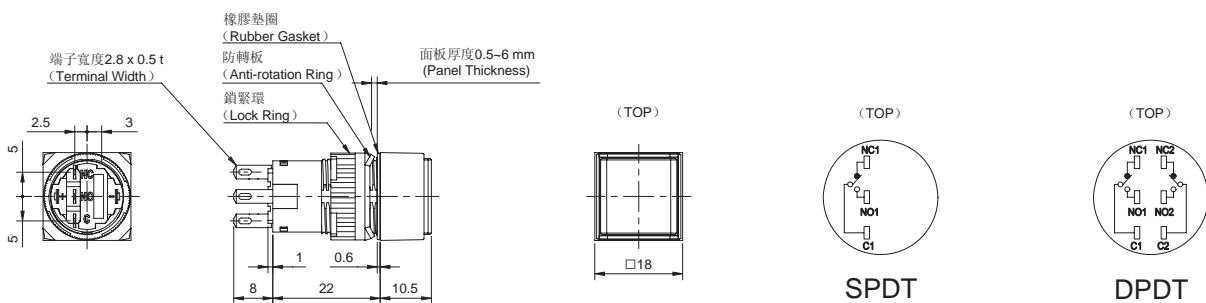

■ 外型尺寸圖 (Dimensions) (mm)