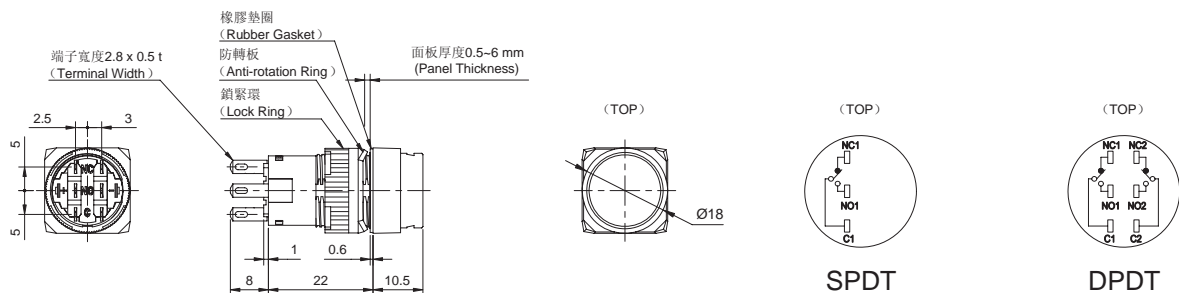

外型尺寸圖 (Dimensions) (mm)