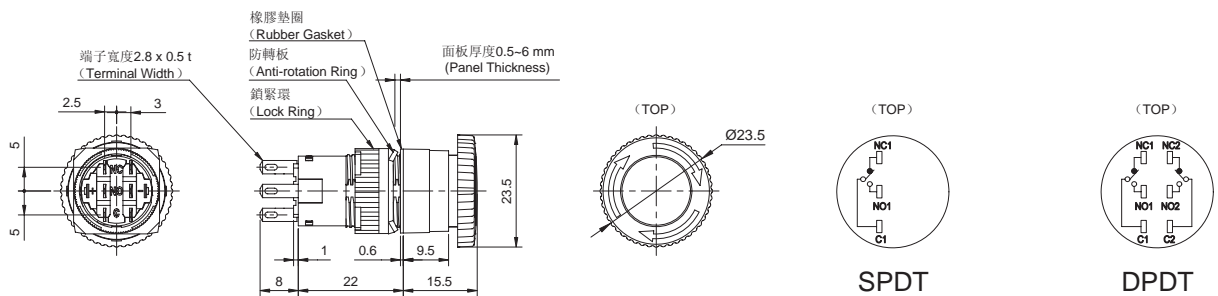

C1S04 按鎖定旋轉復歸型按鈕開關  
(C1S04 Pushlock Turn Clockwise to Reset Pushbuttons)

操作類型 (Operation)	使用電壓 (Operating Voltage)	接點結構 (Contacts)	型號 (訂購型號) (Type No.)		顏色記號 (Colors)	備註 (Notes)
			閉鎖型 (IP40)	防水型 (IP65)		
按鎖定旋轉 復歸型 (Pushlock turn clockwise to reset)	無 (Without Lamps)	SPDT	C1S04-MC11R-H11	C1S04-MC21R-H11	僅紅色 Red Only	
		DPDT	C1S04-MC11R-H10	C1S04-MC21R-H10		

• C1S04 型開關不能作為緊急停止開關使用。(Do not use C1S04 pushbuttons as emergency stop switches.)

■ 外型尺寸圖 (Dimensions) (mm)

C1S09 照光按鎖定旋轉復歸型按鈕開關  
(C1S09 Illuminated Pushlock Turn Clockwise to Reset Pushbuttons)

操作類型 (Operation)	使用電壓 (Operating Voltage)	接點結構 (Contacts)	型號 (訂購型號) (Type No.)		顏色記號 (Colors)	備註 (Notes)
			閉鎖型 (IP40)	防水型 (IP65)		
按鎖定旋轉 復歸型 (Pushlock turn clockwise to reset)	無 (Without Lamps)	SPDT	C1S09-MC10R-H02	C1S09-MC20R-H02	僅紅色  Red Only	
		DPDT	C1S09-MC10R-H01	C1S09-MC20R-H01		
	6V AC/DC	SPDT	C1S09-MC1HR-H02	C1S09-MC2HR-H02		
		DPDT	C1S09-MC1HR-H01	C1S09-MC2HR-H01		
	12V AC/DC	SPDT	C1S09-MC1JR-H02	C1S09-MC2JR-H02		
		DPDT	C1S09-MC1JR-H01	C1S09-MC2JR-H01		
	24V AC/DC	SPDT	C1S09-MC1KR-H02	C1S09-MC2KR-H02		
		DPDT	C1S09-MC1KR-H01	C1S09-MC2KR-H01		